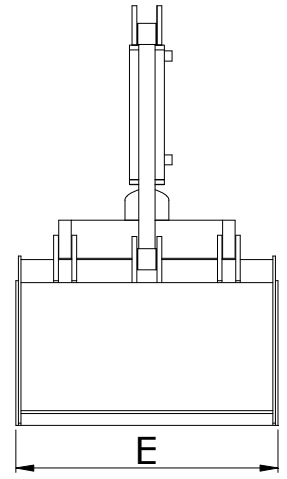

MA - MM
SELLA OR - V

DENTATURA IN
ACCIAIO
ANTIUSURA

www.minellisrl.it – info@minellisrl.it

MBV

	
MAX-BAR	L/min
250	70-60

MODELLO MODEL MODÈLE MODELL	CAPACITA' CAPACITY CAPACITÉ INHALT	PESO WEIGHT POIDS GEWICHT	DENTI TEETH DENTS ZÄHNE	CILINDRI CYLINDERS CYLINDRES ZYLINDER	FORZA FORCE FORCE KRAFT	DIMENSIONI (mm) SIZES (mm) DIMENSIONS (mm) ABMESSUNGEN (mm)					MACCHINA MACHINE MACHINE MASCHINE
						A	B	C	D	E	
	LT	kg	N°	N°	N						
MBV 2	250	250	3	1	21.000	1075	1215	1295	1255	600	8
MBV 3	320	280	5	1	21.000	1075	1215	1295	1255	830	8
MBV 4	400	330	7	1	21.000	1075	1215	1295	1255	1000	8