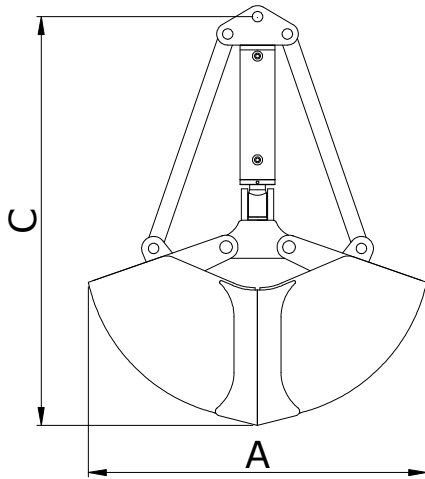

MA - MM
SELLA OR - V

DENTATURA IN
ACCIAIO
ANTIUSURA

www.minellisrl.it – info@minellisrl.it

MBV

	
MAX-BAR	L/min
250	70-60

MODELLO MODEL MODÈLE MODELL	CAPACITA' CAPACITY CAPACITÉ INHALT	PESO WEIGHT POIDS GEWICHT	DENTI TEETH DENTS ZÄHNE	CILINDRI CYLINDERS CYLINDRES ZYLINDER	FORZA FORCE FORCE KRAFT	DIMENSIONI (mm) SIZES (mm) DIMENSIONS (mm) ABMESSUNGEN (mm)					MACCHINA MACHINE MACHINE MASCHINE
						A	B	C	D	E	
	LT	kg	N°	N°	N						
MBV 2	250	250	3	1	21.000	1075	1215	1295	1255	600	8
MBV 3	320	280	5	1	21.000	1075	1215	1295	1255	830	8
MBV 4	400	330	7	1	21.000	1075	1215	1295	1255	1000	8