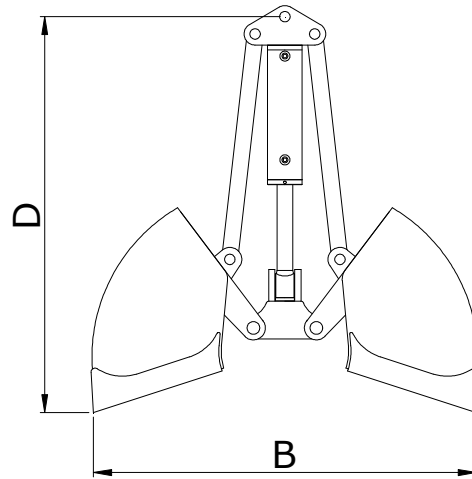

MA - MM
SELLA OR - V

DENTATURA IN
ACCIAIO
ANTIUSURA

www.minellisrl.it – info@minellisrl.it

MBV

	
MAX-BAR	L/min
250	70-60

MODELLO MODEL MODÈLE MODELL	CAPACITA' CAPACITY CAPACITÉ INHALT	PESO WEIGHT POIDS GEWICHT	DENTI TEETH DENTS ZÄHNE	CILINDRI CYLINDERS CYLINDRES ZYLINDER	FORZA FORCE FORCE KRAFT	DIMENSIONI (mm) SIZES (mm) DIMENSIONS (mm) ABMESSUNGEN (mm)					MACCHINA MACHINE MACHINE MASCHINE
						A	B	C	D	E	
	LT	kg	N°	N°	N						
MBV 2	250	250	3	1	21.000	1075	1215	1295	1255	600	8
MBV 3	320	280	5	1	21.000	1075	1215	1295	1255	830	8
MBV 4	400	330	7	1	21.000	1075	1215	1295	1255	1000	8