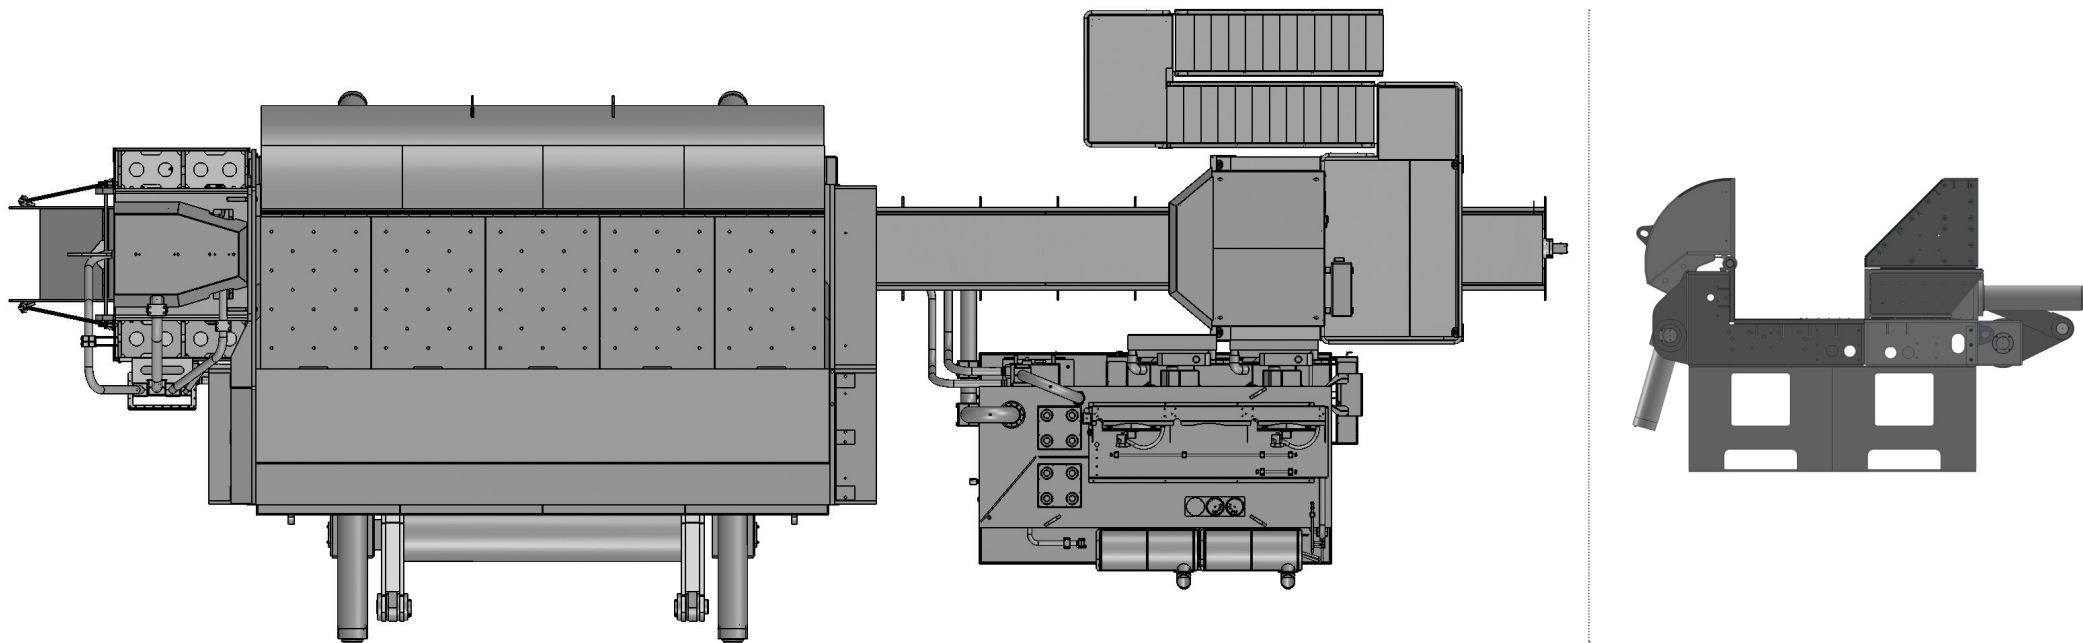

SHEARS
// CISAILLES

.Amazone BL

BOX // BAC 981

.1250
.1400

These features are not contractual. Lefort reserves the right to modify its specifications without any prior notice.
// Ces caractéristiques ne sont pas contractuelles. Lefort se réserve le droit de modifier ces spécifications sans notification préalable.

SPECIFICATIONS // CARACTÉRISTIQUES TECHNIQUES

Cutting force // Force de coupe	1 250 T	1 400 T
Hold down force // Force de l'écraseur	240 T	400 T
Side Cylinder force // Force du piston latéral	500 T	500 T
Lid force // Force du plateau	500 T	500 T
Pusher ram force // Force du pousseur	120 T	120 T
Box length // Longueur du bac	32'9" // 10 000 mm	
Box width opened // Largeur du bac ouvert	7'2" // 2 200 mm	
Box width closed // Section du bac fermé	3'2" x 2'94" // 980 x 850 mm	
Total Weight // Poids total	789,254 Lbs // 358 T	793,664 Lbs // 360 T
Hydraulic oil tank capacity // Capacité du réservoir hydraulique	2 641 gal // 10 000 l	
Hydraulic fastening blades // Fixation hydraulique des lames	Standard	

Automatic shear lubrication system // Graissage automatique cisaille	Standard	
Diesel power unit // Motorisation diesel	354 kW - 475 hp TIER 4 F US 382 kW - 520 hp EU	2 x 354 kW - 475 hp TIER 4 F US 2 x 382 kW - 520 hp EU
Electric version // Version électrique	3 x 184 kW	3 x 184 kW
Option pack super power diesel // Pack super puissance diesel en option	2 x 354 kW - 475 hp TIER 4 F US 2 x 382 kW - 520 hp EU	/
Option pack super power electric // Pack super puissance électrique en option	3 x 184 kW	/
Platform for cabin // Plateforme pour cabine	Option	
Wireless remote control // Radio commande sans fil	Option	
Control cabin // Cabine	Option	

25'8" // 7 820 mm

These features are not contractual. Lefort reserves the right to modify its specifications without any prior notice.
// Ces caractéristiques ne sont pas contractuelles. Lefort se réserve le droit de modifier ces spécifications sans notification préalable.