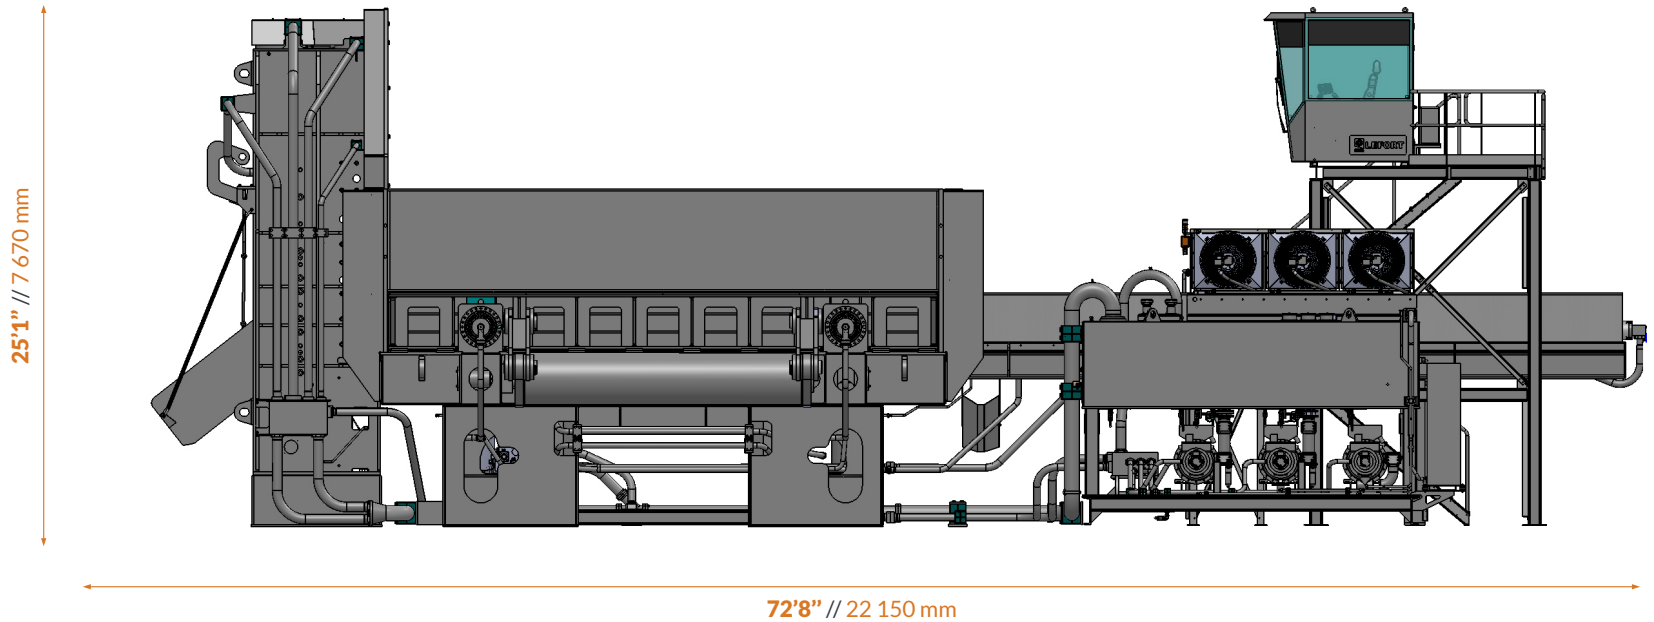

SHEARS
// CISAILLES

.Amazone BL

BOX // BAC 981

.1250
.1400

These features are not contractual. Lefort reserves the right to modify its specifications without any prior notice.
// Ces caractéristiques ne sont pas contractuelles. Lefort se réserve le droit de modifier ces spécifications sans notification préalable.

SPECIFICATIONS // CARACTÉRISTIQUES TECHNIQUES

Cutting force // Force de coupe	1 250 T	1 400 T
Hold down force // Force de l'écraseur	240 T	400 T
Side Cylinder force // Force du piston latéral	500 T	500 T
Lid force // Force du plateau	500 T	500 T
Pusher ram force // Force du pousseur	120 T	120 T
Box length // Longueur du bac	32'9" // 10 000 mm	
Box width opened // Largeur du bac ouvert	7'2" // 2 200 mm	
Box width closed // Section du bac fermé	3'2" x 2'94" // 980 x 850 mm	
Total Weight // Poids total	789,254 Lbs // 358 T	793,664 Lbs // 360 T
Hydraulic oil tank capacity // Capacité du réservoir hydraulique	2 641 gal // 10 000 l	
Hydraulic fastening blades // Fixation hydraulique des lames	Standard	

Automatic shear lubrication system // Graissage automatique cisaille	Standard	
Diesel power unit // Motorisation diesel	354 kW - 475 hp TIER 4 F US 382 kW - 520 hp EU	2 x 354 kW - 475 hp TIER 4 F US 2 x 382 kW - 520 hp EU
Electric version // Version électrique	3 x 184 kW	3 x 184 kW
Option pack super power diesel // Pack super puissance diesel en option	2 x 354 kW - 475 hp TIER 4 F US 2 x 382 kW - 520 hp EU	/
Option pack super power electric // Pack super puissance électrique en option	3 x 184 kW	/
Platform for cabin // Plateforme pour cabine	Option	
Wireless remote control // Radio commande sans fil	Option	
Control cabin // Cabine	Option	

25'8" // 7 820 mm

These features are not contractual. Lefort reserves the right to modify its specifications without any prior notice.
// Ces caractéristiques ne sont pas contractuelles. Lefort se réserve le droit de modifier ces spécifications sans notification préalable.