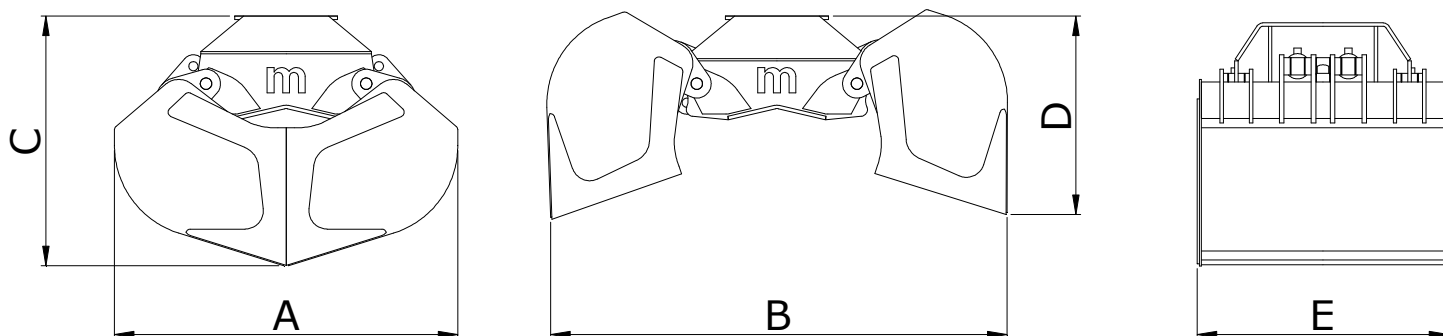

MBB

MAX-BAR	L/min
280	130-110

MODELLO MODEL MODÈLE MODELL	CAPACITÀ CAPACITY CAPACITÉ INHALT	PESO WEIGHT POIDS GEWICHT	DENTI TEETH DENTS ZÄHNE	CILINDRI CYLINDERS CYLINDRES ZYLINDER	FORZA FORCE FORCE KRAFT	DIMENSIONI (mm) SIZES (mm) DIMENSIONS (mm) ABMESSUNGEN (mm)					MACCHINA MACHINE MACHINE MASCHINE
						A	B	C	D	E	
MBB 1	300	290	3	1	35.000	1220	1950	1060	760	400	16
MBB 2	600	860	5	2	35.000	1320	2000	1100	900	920	20
MBB 3	750	900	5	2	35.000	1500	2000	1100	900	1100	24
MBB 4	1000	950	7	2	35.000	1500	2000	1100	900	1430	26
MBB 5	1500	1000	7	2	35.000	1650	2220	1220	940	1550	30