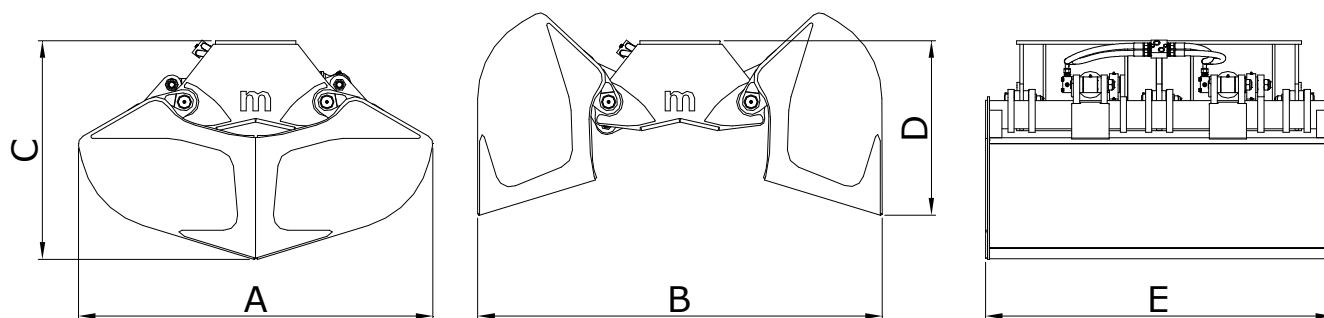

VALVOLA DI
BLOCCO

www.minellisrl.it – info@minellisrl.it

MBB - H

	
MAX-BAR	L/min
280	160-160
280	240-240 *

MODELLO MODEL MODÈLE MODELL	CAPACITA CAPACITY CAPACITÉ INHALT	PESO WEIGHT POIDS GEWICHT	DENTI TEETH DENTS ZÄHNE	CILINDRI CYLINDERS CYLINDRES ZYLINDER	FORZA FORCE FORCE KRAFT	DIMENSIONI (mm) SIZES (mm) DIMENSIONS (mm) ABMESSUNGEN (mm)					MACCHINA MACHINE MACHINE MASCHINE
						A	B	C	D	E	
	LT	kg	N°	N°	N	A	B	C	D	E	MAX-TON
MBB 4 H	1100	1400	5	1	50.000	1985	2270	1225	980	1000	45
MBB 5 H	1500	1600	7	1	50.000	1985	2270	1225	980	1400	45
MBB 6 H *	2000	2350	7	2	90.000	1985	2270	1225	980	1950	45
MBB 7 H *	2500	2500	7	2	80.000	1985	2460	1325	1015	2100	45
MBB 8 H *	2800	2800	7	2	80.000	2100	2615	1405	1045	2150	45