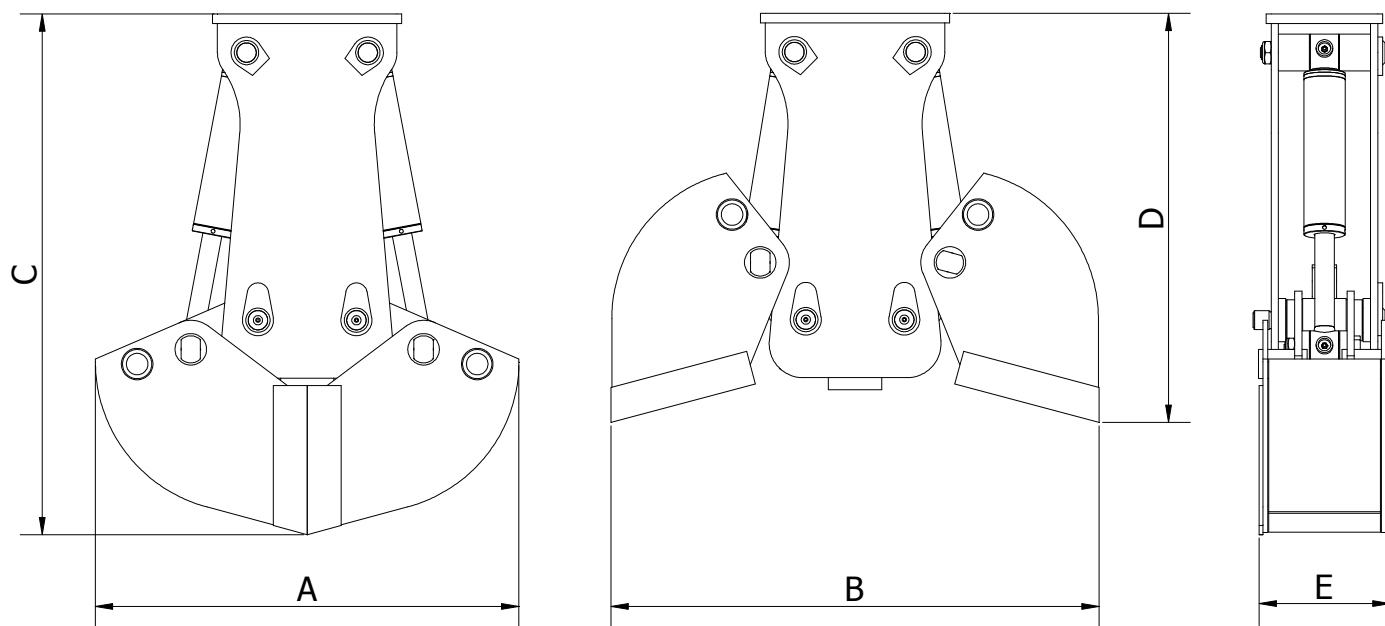

MAX-BAR	L/min
300	60-60

MODELLO MODEL MODÈLE MODELL	CAPACITA CAPACITY CAPACITÉ INHALT	PESO WEIGHT POIDS GEWICHT	DENTI TEETH DENTS ZÄHNE	CILINDRI CYLINDERS CYLINDRES ZYLINDER	FORZA FORCE FORCE KRAFT	DIMENSIONI (mm) SIZES (mm) DIMENSIONS (mm) ABMESSUNGEN (mm)					MACCHINA MACHINE MACHINE MASCHINE
						A	B	C	D	E	
MBV 1 FS	110	240	3	2	31.000	870	1000	1120	900	270	24
MBV 2 FS	150	280	3	2	31.000	1215	1200	1180	930	270	24